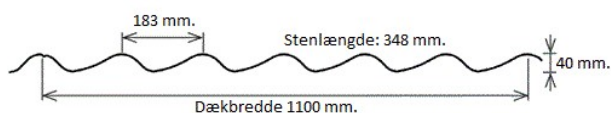

### Pladens mål

Pladetykkelse: 0,45 mm. eller 0,50 mm.  
Profilhøjde: 40,00 mm.  
Vægt: Ca. 4 kg/m<sup>2</sup>.

Dækbredde: 1.100 mm.  
Totalbredde: 1.180 mm.

Profilbredde, top: 183,00 mm.

Max længde: 6,5 meter.

Lægteafstand: 0,348 meter.