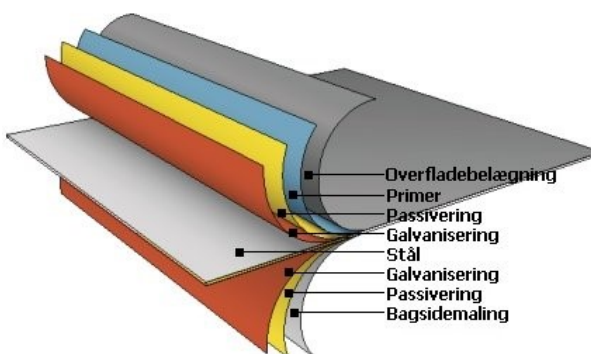

Procoat

Forsidelak: 45 my
Bagsidelak: 10 my
Glans: 40 +/- 6%
Garanti: 40 år. - Se garantibevis

Profilmetal a/s
Skovsøviadukten 3
4200 Slagelse

Telefon: 56630222
CVR: 26137063