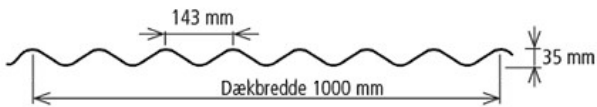

### Pladens mål

Pladetykkelse: 0,50 mm. eller 0,60 mm.  
Profilhøjde: 35,00 mm.

Dækbredde: 1.000 mm.  
Totalbredde: 1.110 mm.

Profilbredde, top: 143,00 mm.

Max længde: 8,0 meter.

Lægteafstand: 1,070 meter.