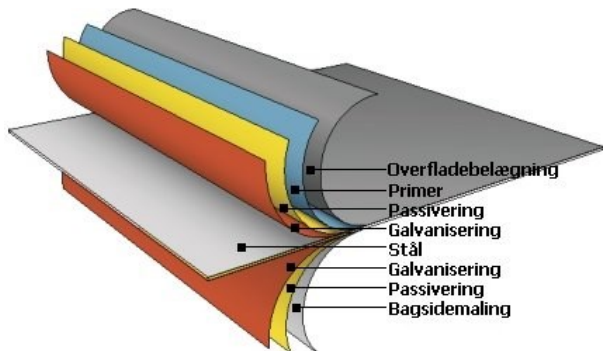

Procoat

Forsidelak: 45 my
Bagsidelak: 10 my
Glans: 40 +/- 6%
Garanti: 40 år. - Se garantibevis